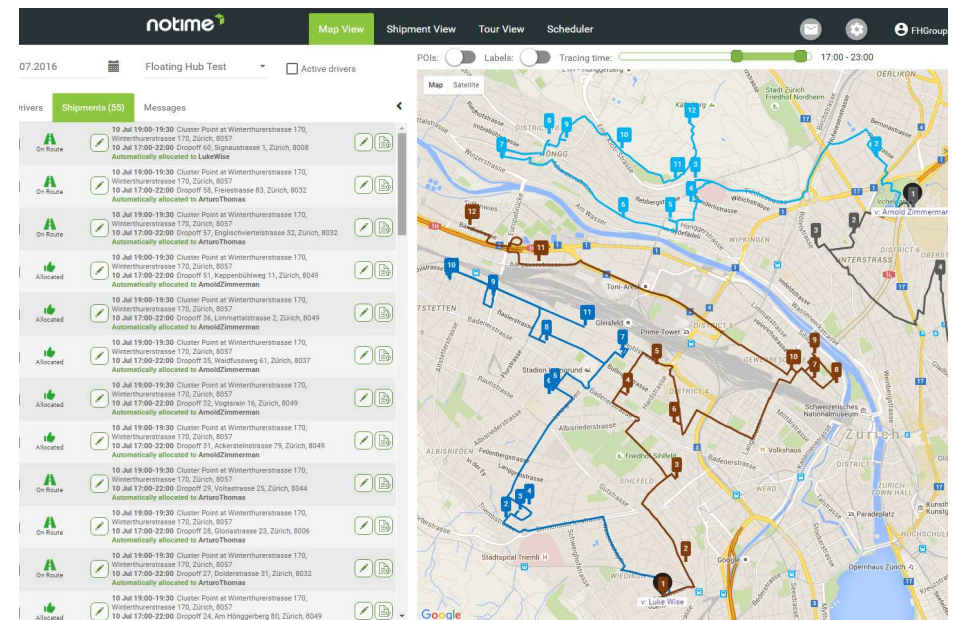

Disrupting Logistics

«same-day delivery could become a game changer
in logistics» McKinsey & Co - same-day delivery study

notime 

Die noch kurze Geschichte...

- notime wurde im Dezember 2014 in Zürich gegründet
- Go live erfolgte am 27. Juli 2015
- notime heute: ca. 20 eigene Entwickler, ca. 15 fte (Sales, PM, R&D, Operations, Admin etc.) in Zürich, Wien, Minsk und Pretoria, > 300 Fahrer in der ganzen Schweiz, Operation gestartet in Südafrika
- 2016 von Microsoft ins BizSpark Plus Programm aufgenommen
- >3000 Lieferungen / Woche über die Plattform

- ▶ Timeslot-genaue Auslieferung zum Endkunden von instant delivery (45, 60, 90 Minuten) über same day bis zu next day Auslieferungen
- ▶ notime gibt dem Endkunden die volle Kontrolle über sein Paket. Der Endkunde bestimmt den Zustell-Zeitpunkt seines Paketes selber
- ▶ notime kombiniert dabei die Geschwindigkeit von same day mit der Bündelbarkeit von next day durch den Einsatz einer selbst entwickelten state-of-the-art IT-Plattform, welche autoallocation und Tourenbildung in real time beherrscht.
- ▶ Weitere Bemerkung: Der Grossteil der Lieferkette ist bereits heute CO2 frei (≠ CO2 kompensiert)