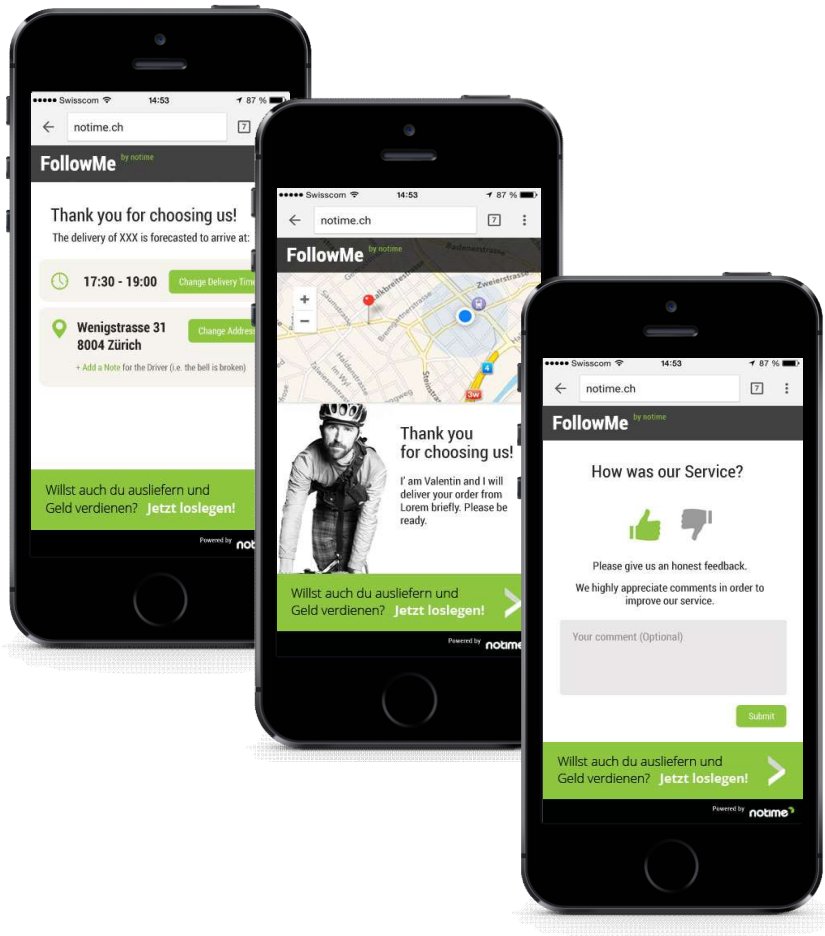

notime FollowMe™ - Customer Experience 2.0

- Inflight rerouting: Adressänderung (auch GPS basiert via mobile), Zeitfensteränderung, real time Kommentare an Kurier
- Ping kurz vor Ankunft (SMS und / oder email) - Butler Feeling: Wirkliches Foto und Vorname des Kuriers – Tracke den Kurier in real time (GPS Track)
- Shop spezifisches Branding möglich
- Feedbackmöglichkeit für den Endkunden → direkter Einfluss auf das Rating des Kuriers